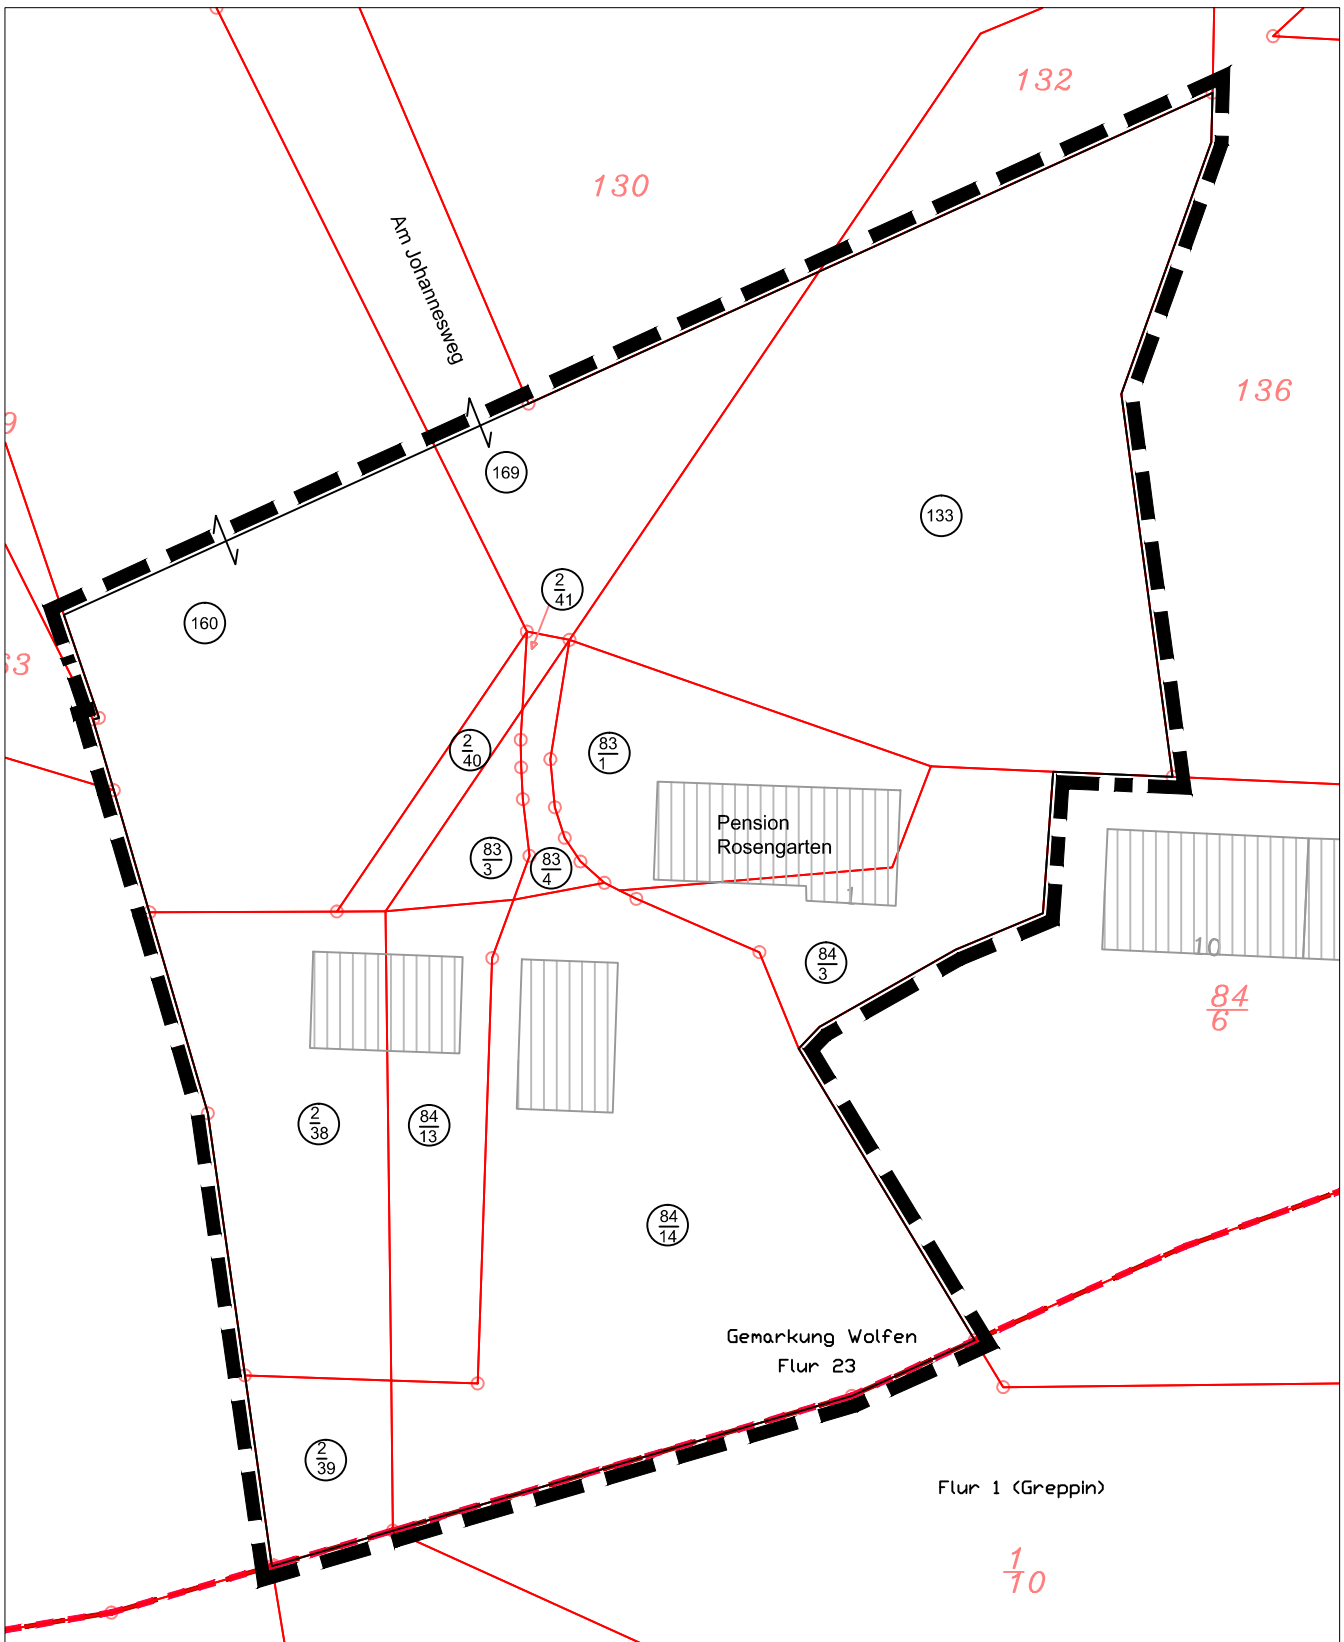

Bebauungsplan Nr. 08-2021
Sondergebiet "Ferienunterkünfte am Rosengarten" in Wolfen

Maßstab: ----
21.10.2021

Geltungsbereich

Auszug aus der Liegenschaftskarte
© Geobasis-DE / LVermGeo LSA, 2021/A18-205-2010-7