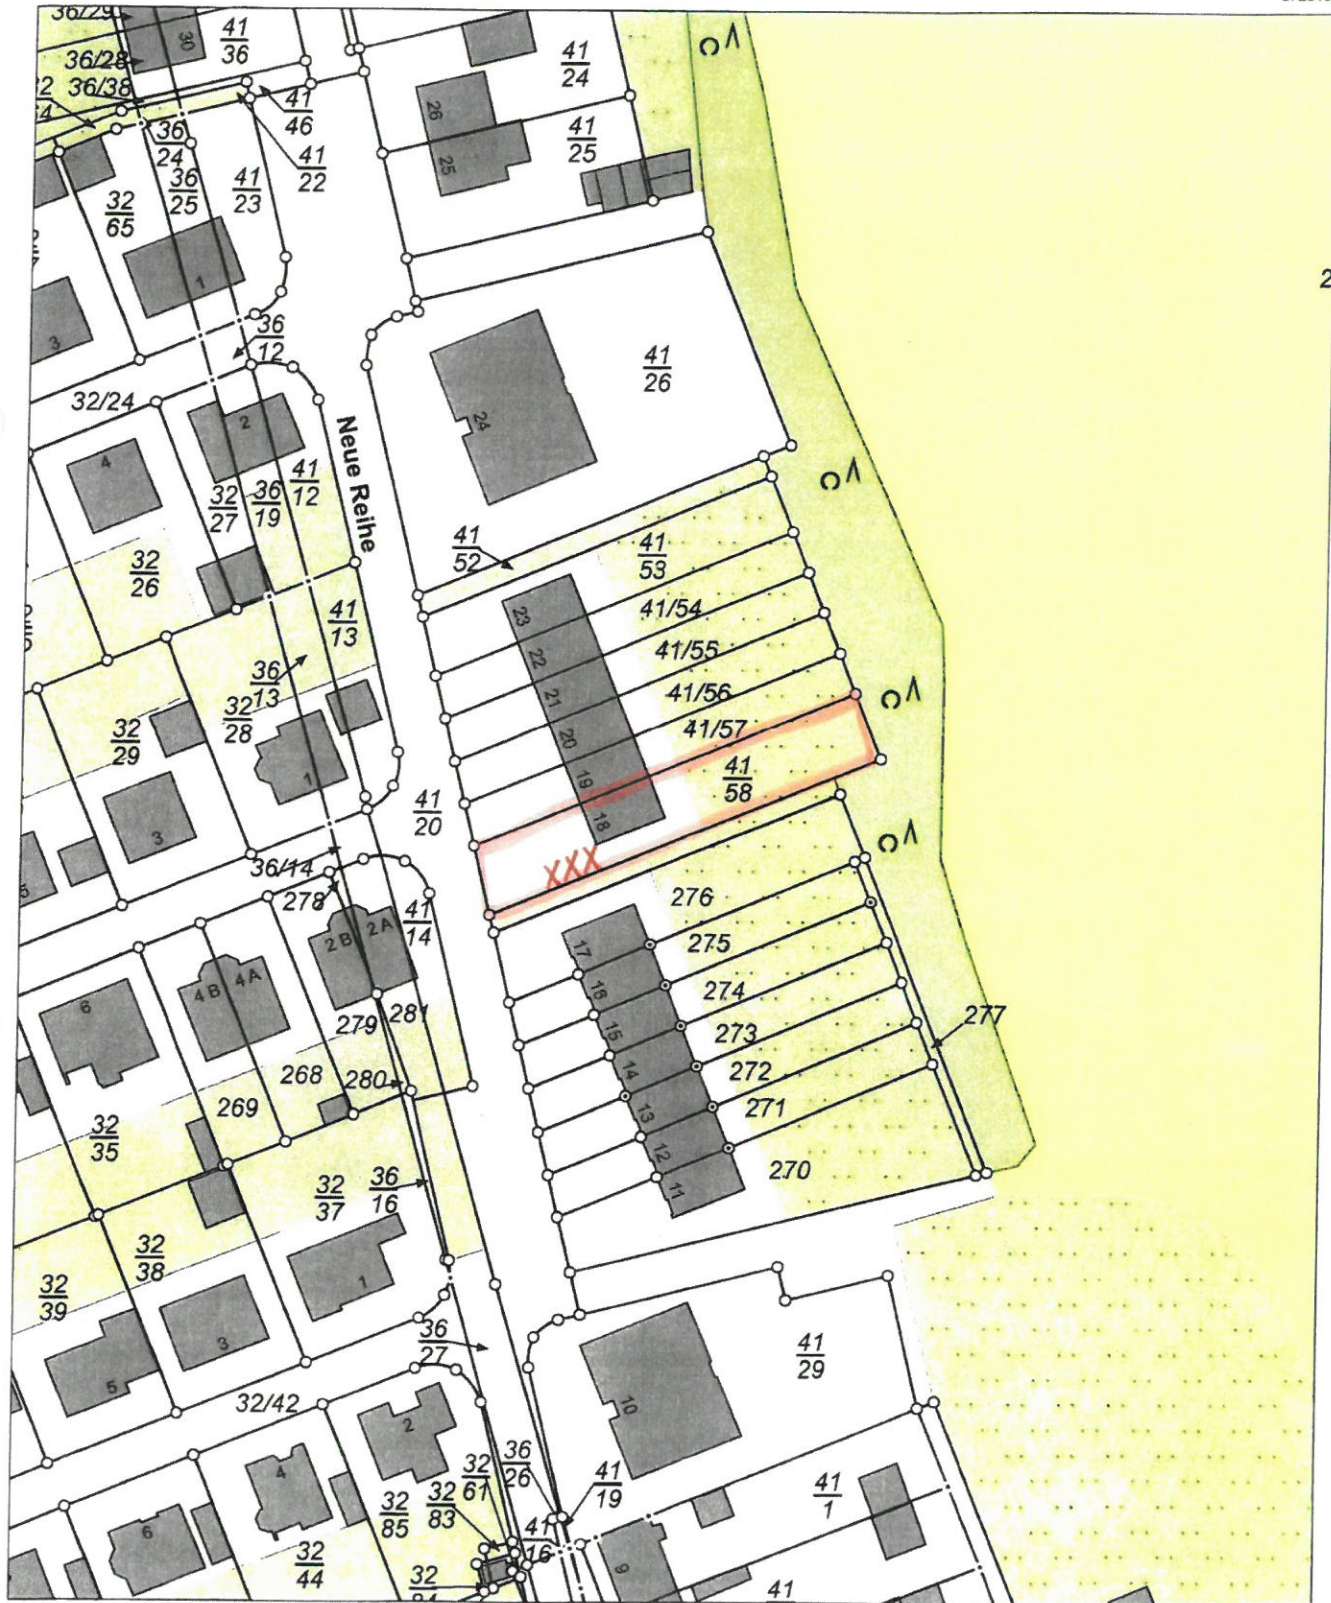

Landesamt für Vermessung und Geoinformation
Sachsen-Anhalt (LVermGeo)
Otto-von-Guericke-Straße 15, 39104 Magdeburg
Standort: Elisabethstraße 15, 06847 Dessau-Roßlau

Auszug aus dem Liegenschaftskataster

Liegenschaftskarte 1:1000

Flurstück: 41/58
Flur: 1
Gemarkung: Thalheim

Gemeinde: Bitterfeld-Wolfen, Stadt
Kreis: Anhalt-Bitterfeld

Erstellt am 17.05.2018
Aktualität der Daten: 16.05.2018

5728184

32723204

2

5727964
Maßstab: 1:1000 0 10 20 30 Meter

Dieser Auszug ist gesetzlich geschützt. Es gelten die Nutzungsbedingungen für die Daten der Landesvermessung, des Liegenschaftskatasters, des Geobasisinformationssystems und der Grundstückswertermittlung des Landesamtes für Vermessung und Geoinformation Sachsen-Anhalt (LVermGeo).

LVermGeo 680a
Stand 08/12
32723024