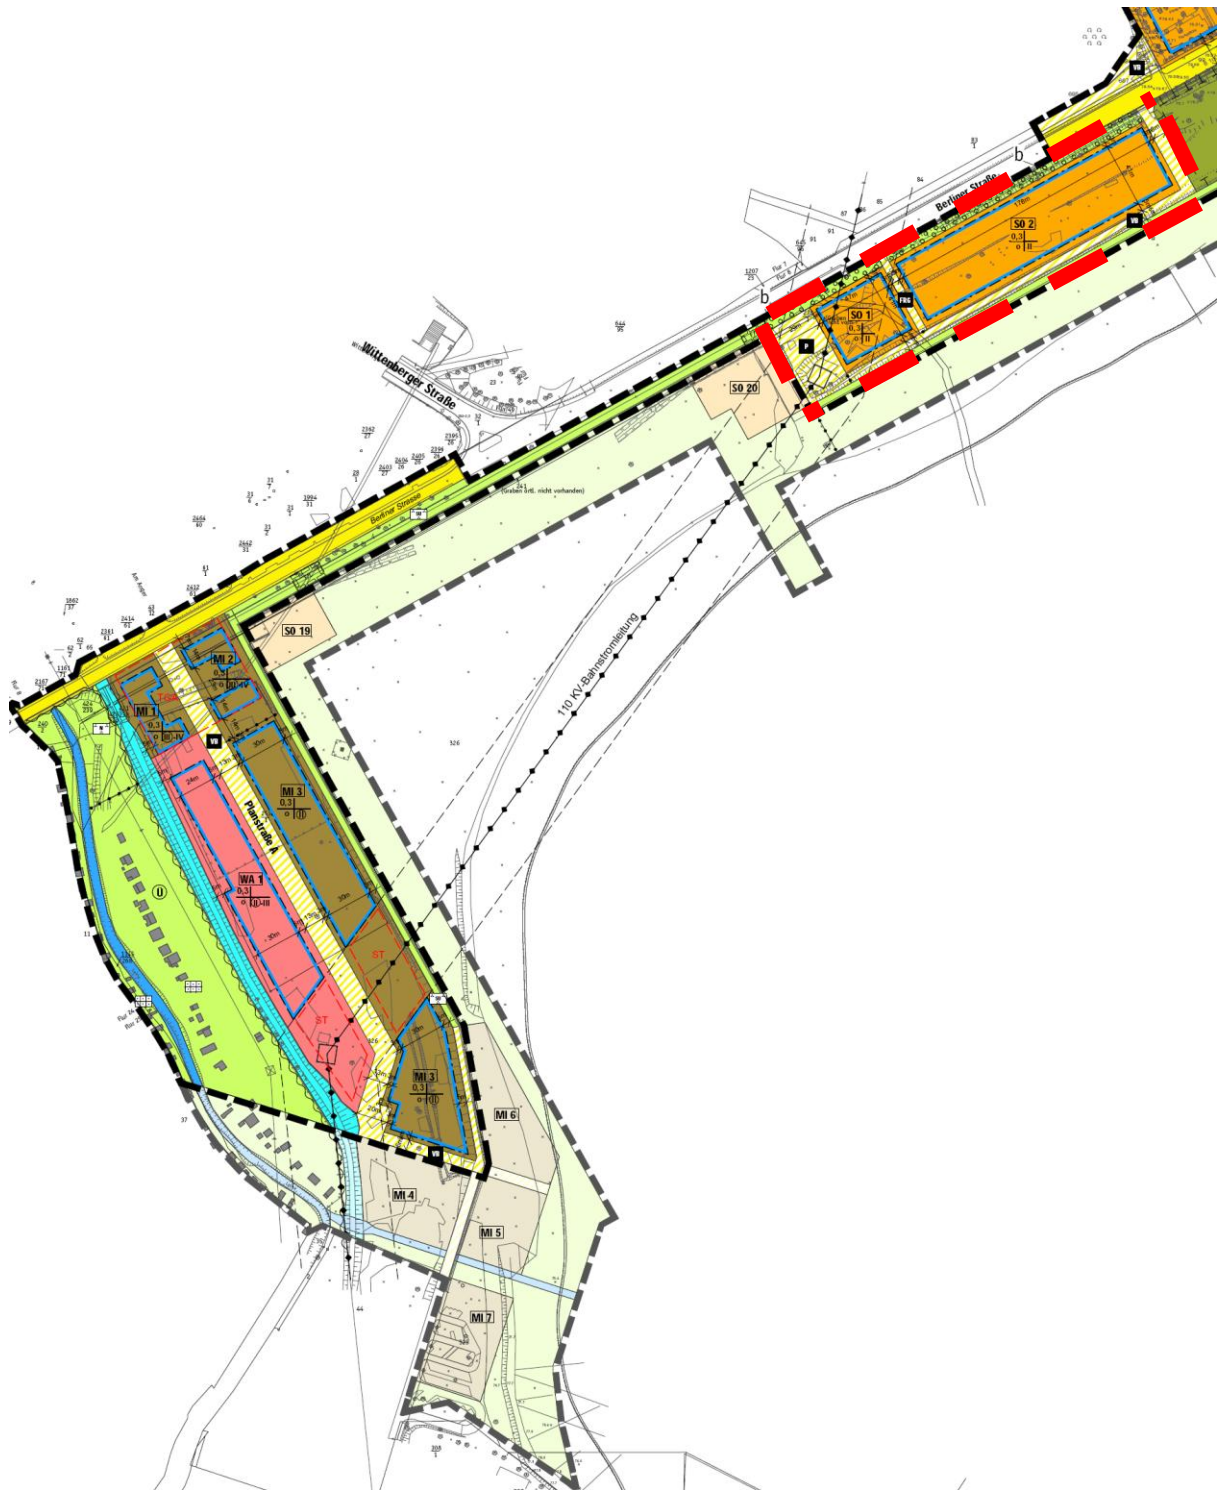

# 1. Vereinfachte Änderung des B-Planes 1/99a Bitterfelder Wasserfront

rote Linie - Geltungsbereich für die Änderung

(Stand 03.02.2011, Karte ohne Maßstab)