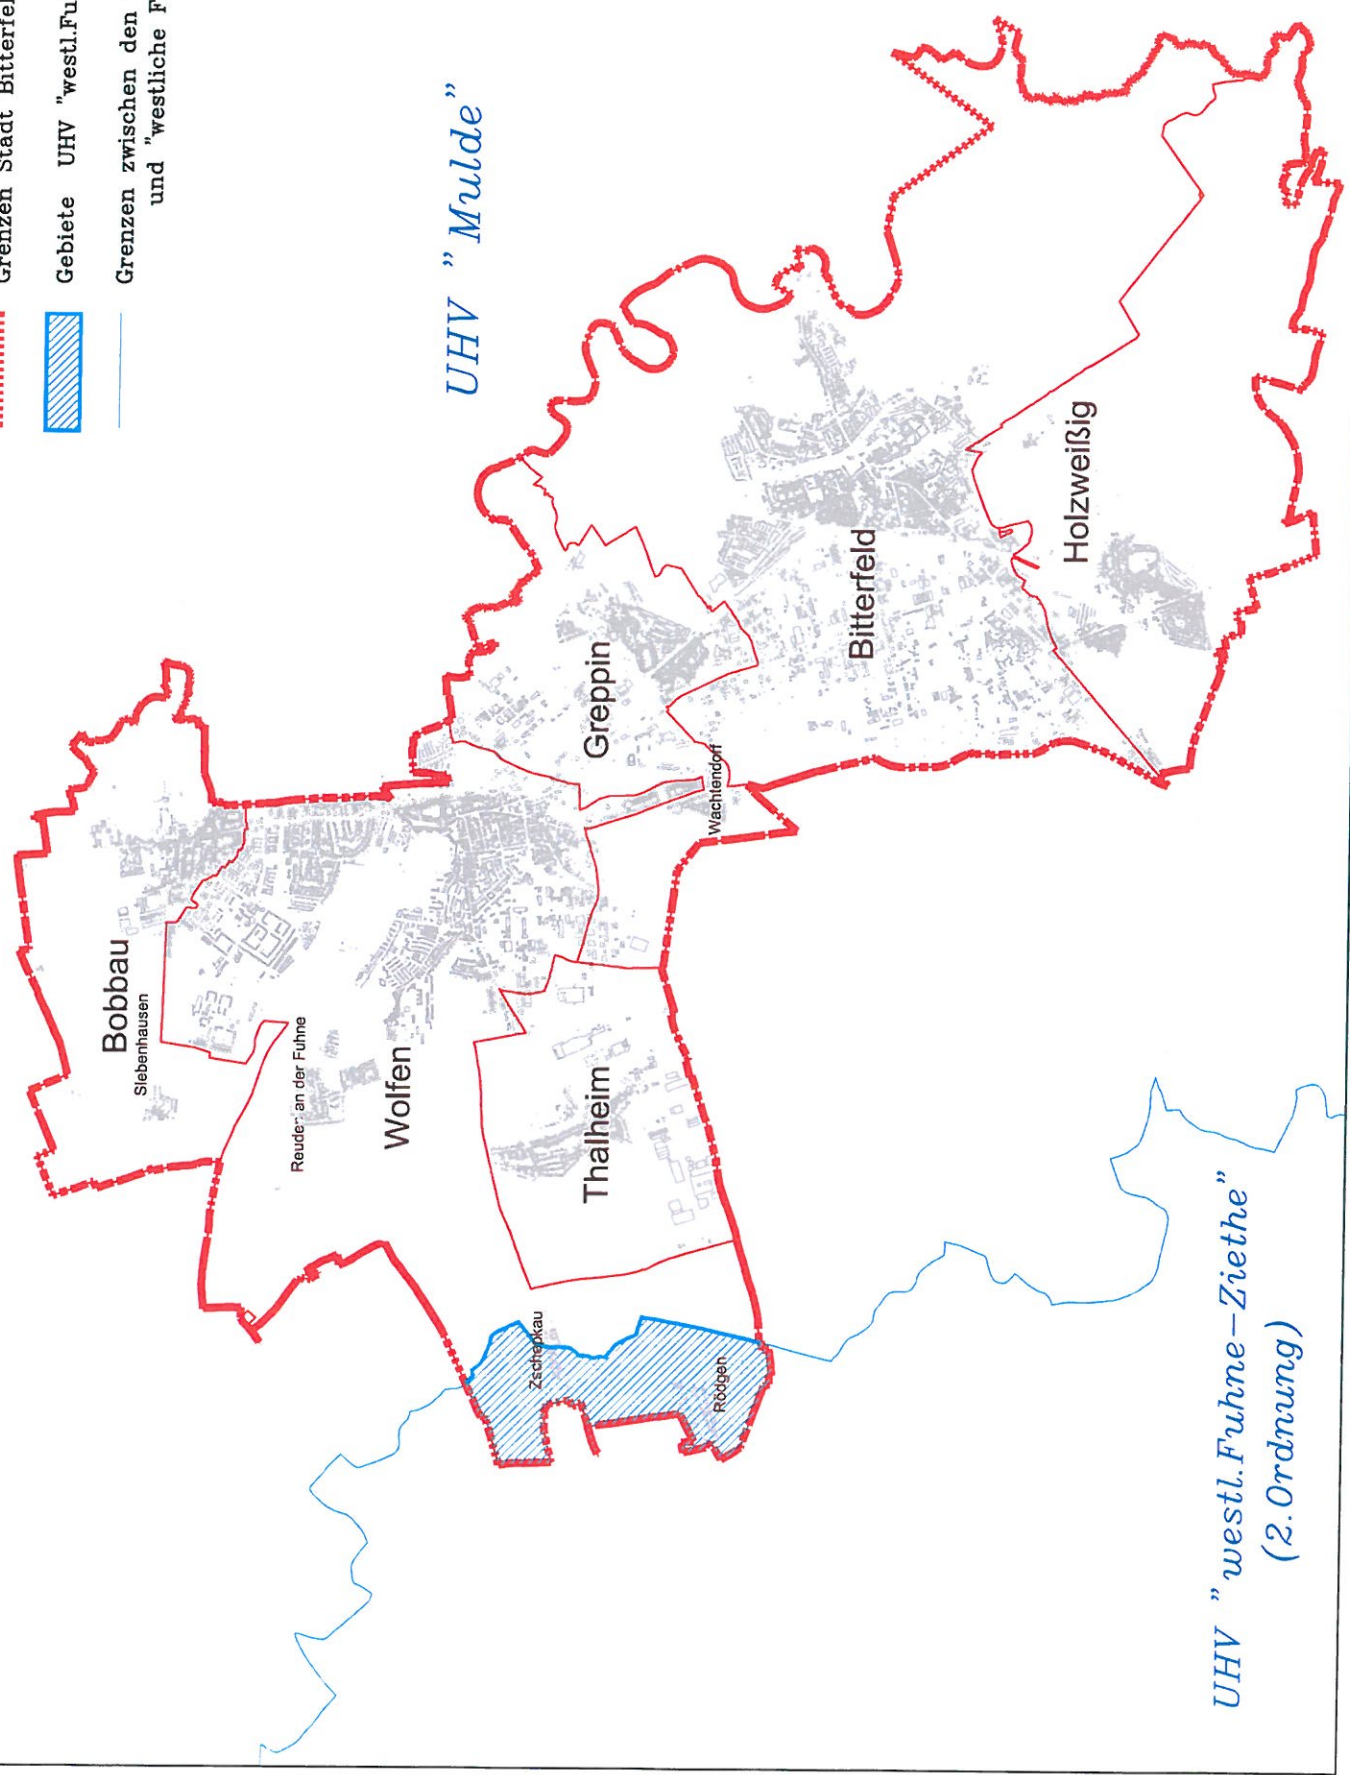

-  Grenzen Stadt Bitterfeld–Wolfen
-  Gebiete UHV "westl.Fuhne/Ziethen"
-  Grenzen zwischen den UHV "Mulde" und "westliche Fuhne/Ziethen"

UHV "Mulde"

UHV "westl. Fuhne-Ziethen"  
(2. Ordnung)