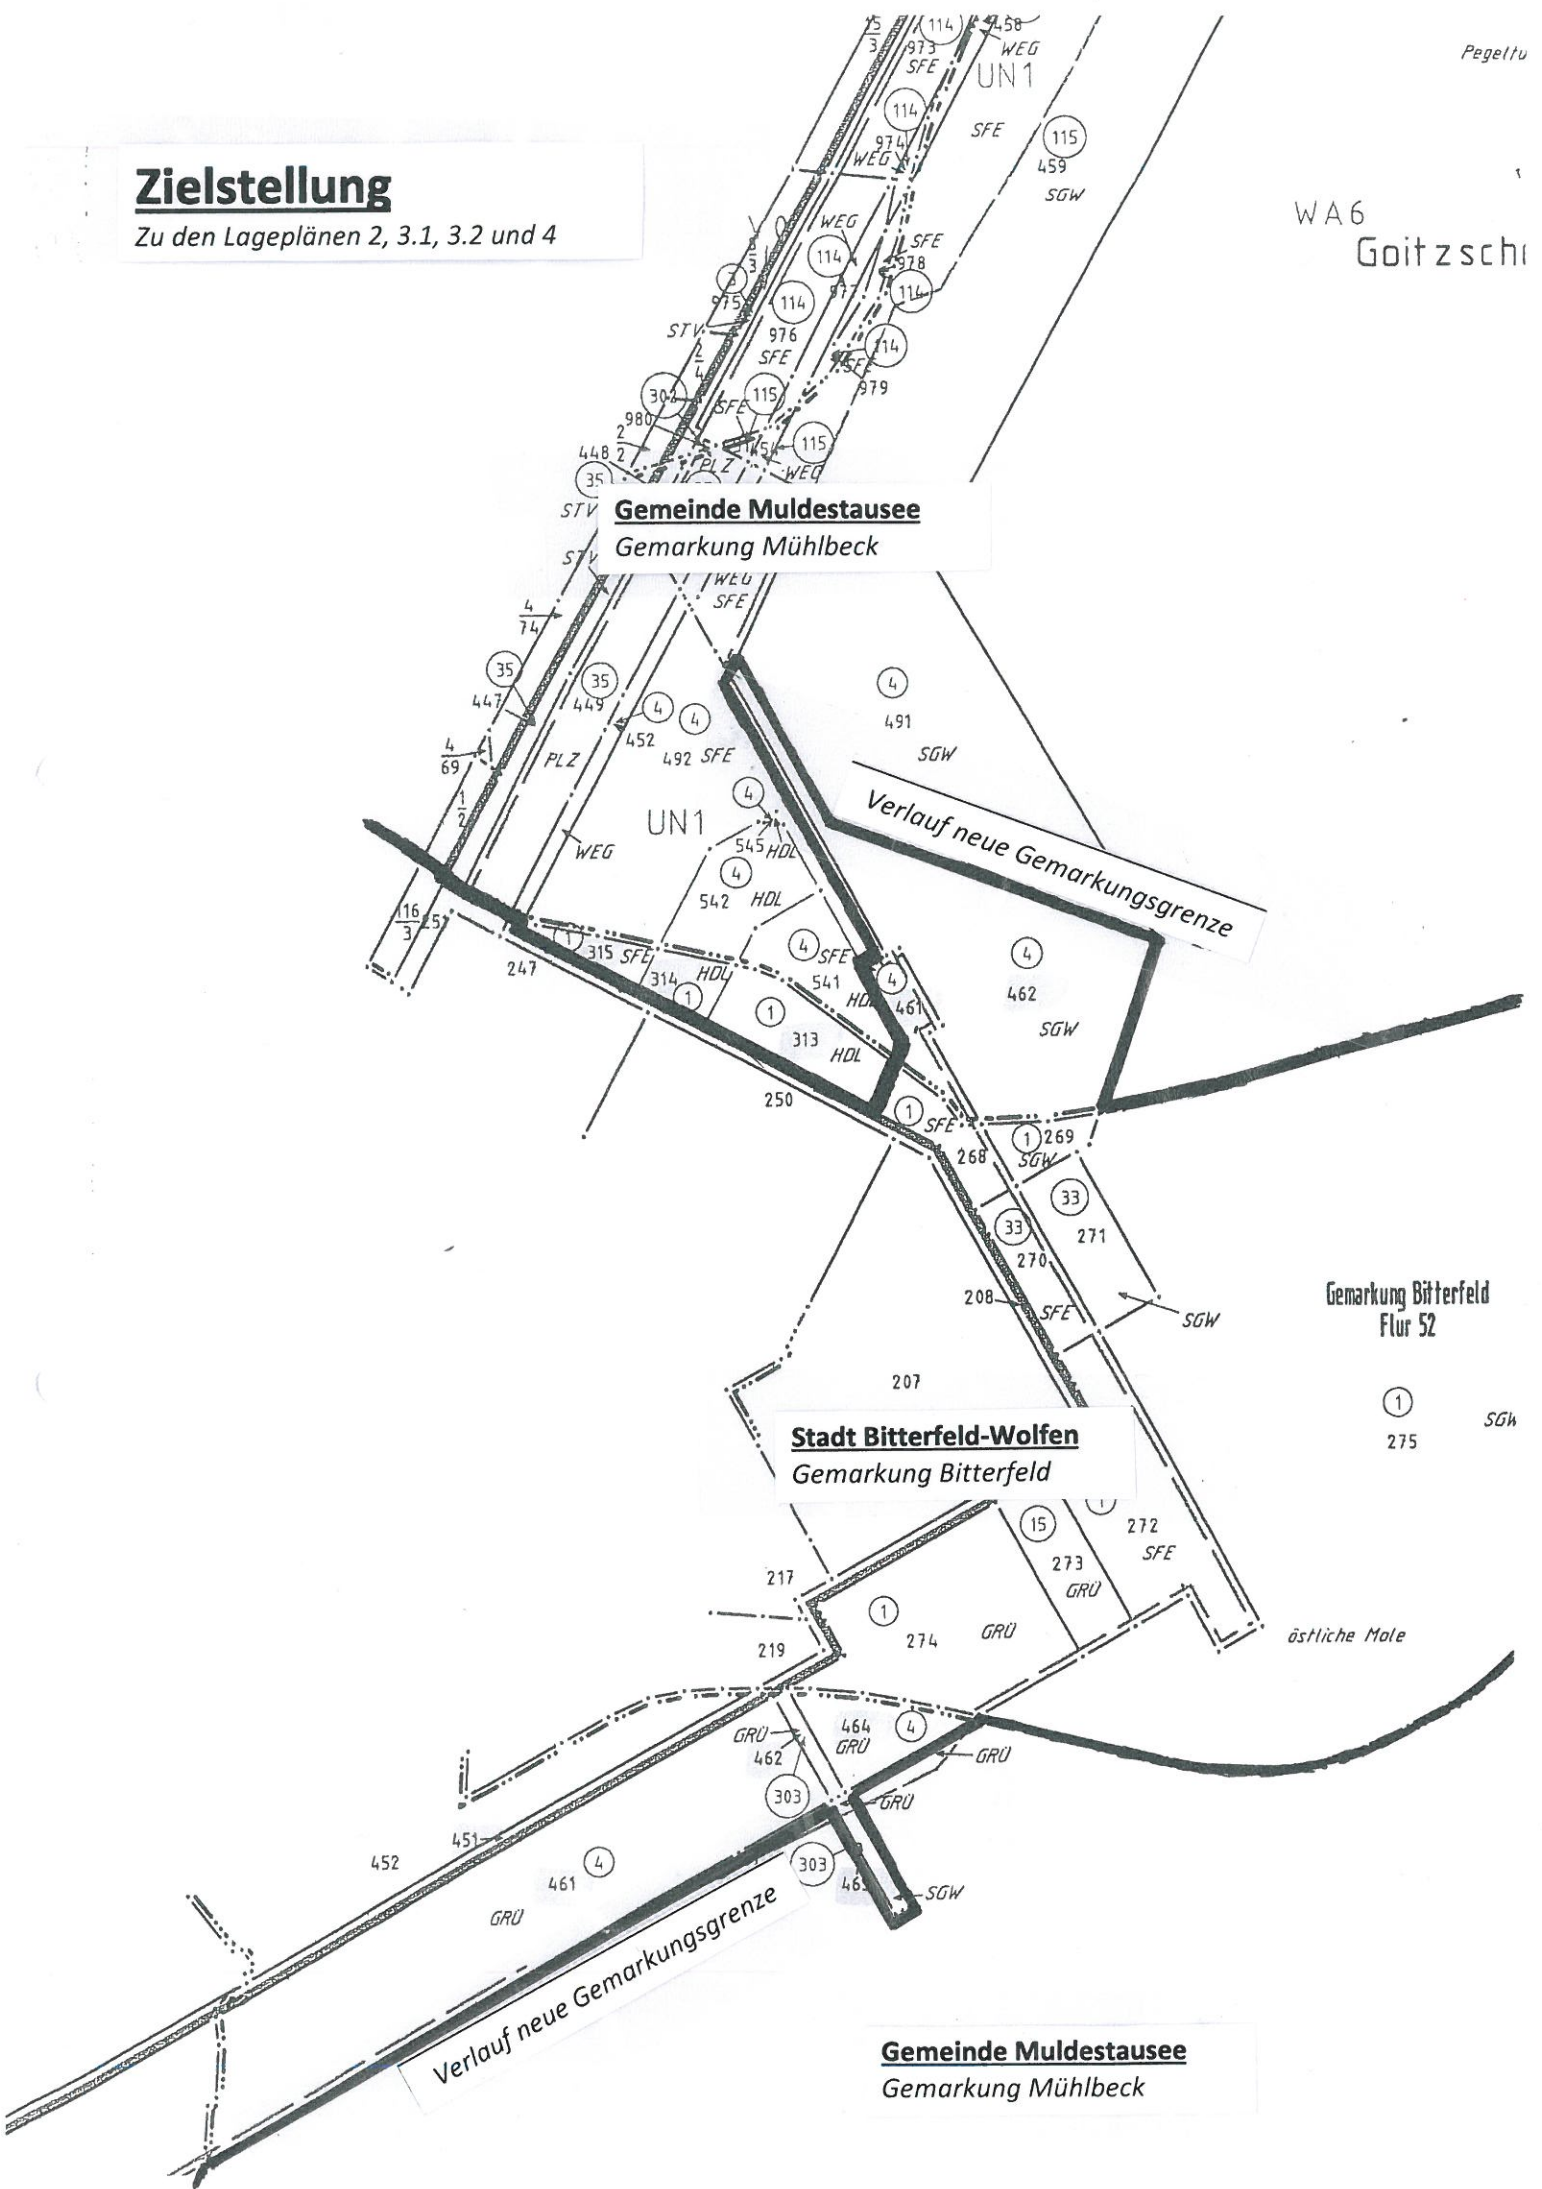

Zielstellung

Zu den Lageplänen 2, 3.1, 3.2 und 4

WA6
Goitzsch

Gemeinde Muldestausee

Gemarkung Mülbeck

Verlauf neue Gemarkungsgrenze

Stadt Bitterfeld-Wolfen

Gemarkung Bitterfeld

Gemarkung Bitterfeld
Flur 52

①
275 SGW

Verlauf neue Gemarkungsgrenze

Gemeinde Muldestausee

Gemarkung Mülbeck

östliche Mole