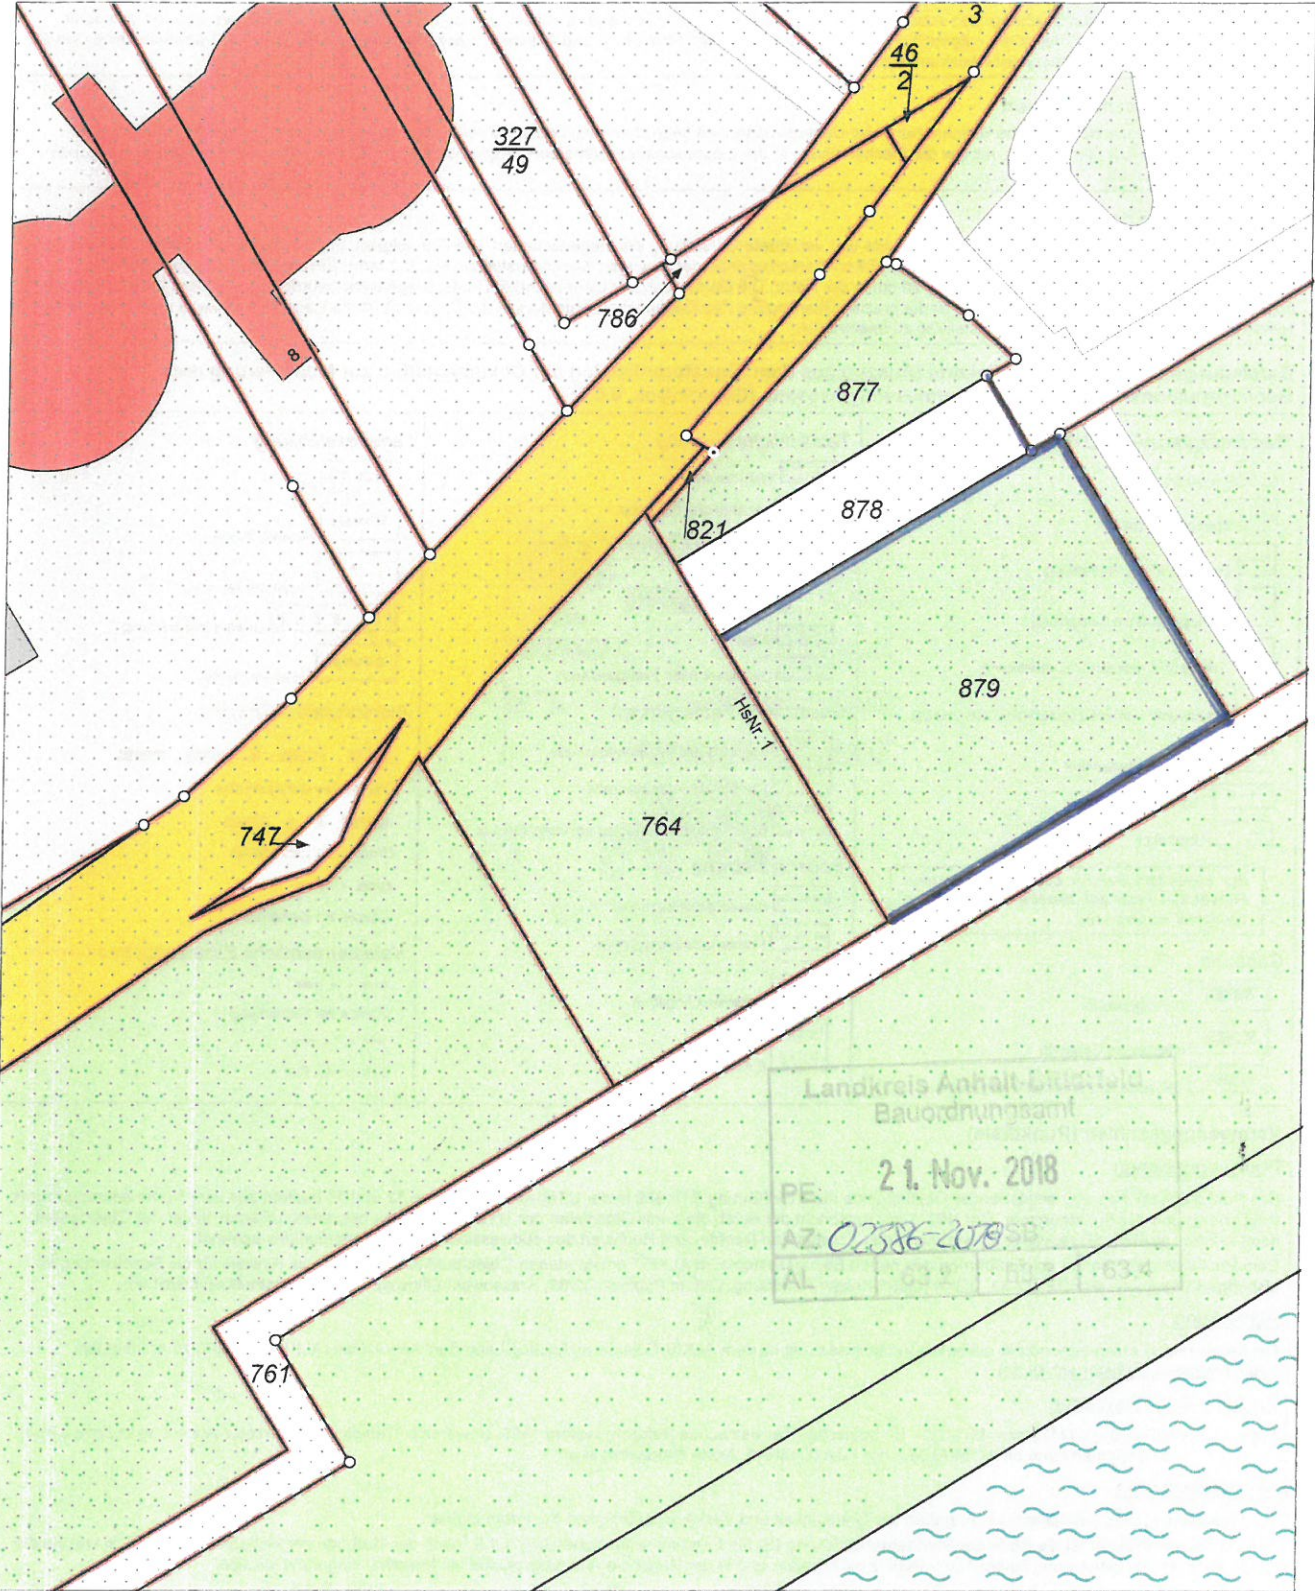

**Landesamt für Vermessung und Geoinformation
Sachsen-Anhalt (LVerGeo)**
Otto-von-Guericke-Straße 15, 39104 Magdeburg
Standort: Elisabethstraße 15, 06847 Dessau-Roßlau

Auszug aus dem Liegenschaftskataster

Liegenschaftskarte 1:1000

Flurstück: 764
Flur: 7
Gemarkung: Bitterfeld

Gemeinde: Bitterfeld-Wolfen, Stadt
Kreis: Anhalt-Bitterfeld

Erstellt am 06.09.2018
Aktualität der Daten: 05.09.2018

5725217

32731876

32731665

5724997

Maßstab: 1:1000 0 10 20 30 Meter

Dieser Auszug ist gesetzlich geschützt. Es gelten die Nutzungsbedingungen für die Daten der Landesvermessung, des Liegenschaftskatasters, des Geobasisinformationssystems und der Grundstückswertermittlung des Landesamtes für Vermessung und Geoinformation Sachsen-Anhalt (LVerGeo).