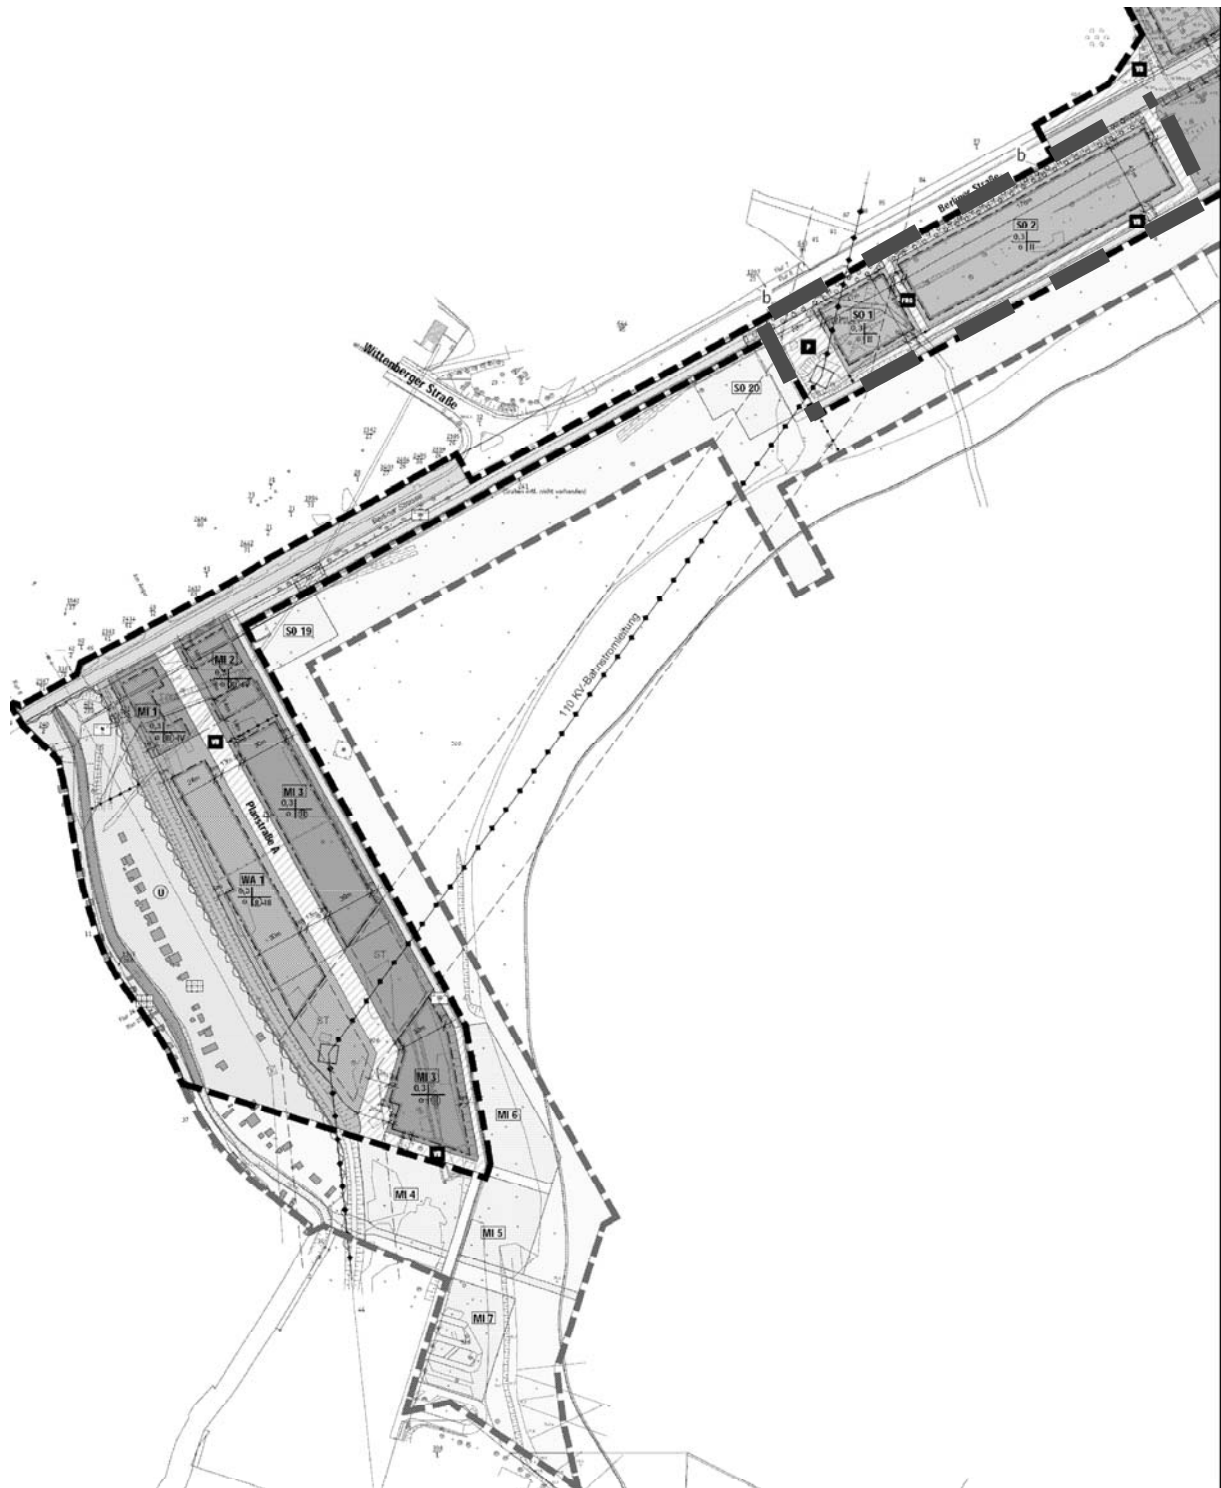

1. Vereinfachte Änderung des B-Planes 1/99a Bitterfelder Wasserfront

“

rote Linie - Geltungsbereich für die Änderung

(Stand 03.02.2011, Karte ohne Maßstab)